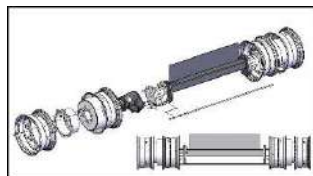

**PRODUTO****Código MDA****Código  
FINAME**

**MARCA:** MARINI  
**MODELO:** MARINI  
**DESCRIÇÃO:** KIT  
COLHEITADEIRA C/  
ALONGADOR DE EIXO - RODA  
SOLDADA

M001A660

2927698

**MARCA:** MARINI  
**MODELO:** MARINI  
**DESCRIÇÃO:** KIT  
COLHEITADEIRA C/  
ALONGADOR EIXO - RODA  
CONCAVA

M001A668

2927698

**MARCA:** MARINI  
**MODELO:** MARINI  
**DESCRIÇÃO:** C2679807 - KIT  
RODAGEM SIMPL. 11x38 P/  
PULV.

M001A722

2927706

**MARCA:** MARINI  
**MODELO:** MARINI  
**DESCRIÇÃO:** C2679806 - KIT  
PULV 9x38 C/ PNEUS E CAM.

M001A769

2927706

**MARCA:** MARINI  
**MODELO:** MARINI  
**DESCRIÇÃO:** KIT  
COLHEITADEIRA C/ ALONG  
EIXO C/ PNEUS - RODA  
CONCAVA

M001A773

2927698

**MARCA:** MARINI  
**MODELO:** MARINI  
**DESCRIÇÃO:** C2679813 - KIT  
ROD DUPLO ENG. RÁPIDO  
11x38-11x38

M001A809

2728964

**MARCA:** MARINI  
**MODELO:** MARINI  
**DESCRIÇÃO:** KIT PULV 11x38 C/  
PNEUS E CAM.

M001A833

2927706

**MARCA:** MARINI  
**MODELO:** MARINI  
**DESCRIÇÃO:** C2679810 - KIT  
PULV. TRAS.9x54 / DIANT 9x38  
C/ PNEUS