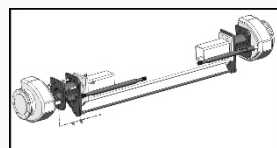

M001A809

2728964

**MARCA:** MARINI  
**MODELO:** MARINI  
**DESCRIÇÃO:** KIT PULV 11x38 C/  
PNEUS E CAM.

M001A833

2927706

**MARCA:** MARINI  
**MODELO:** MARINI  
**DESCRIÇÃO:** C2679810 - KIT  
PULV. TRAS.9x54 / DIANT 9x38  
C/ PNEUS

M001A853

2927706

M001A910

2927706

**MARCA:** MARINI  
**MODELO:** MARINI  
**DESCRIÇÃO:** KIT RODAGEM SIMPLES 9x24 P/  
PULVERIZAÇÃO C/ PNEUS E CAM.

M002A006

2927698

**MARCA:** MARINI  
**MODELO:** MARINI  
**DESCRIÇÃO:** KIT ALONGADOR DE EIXO P/  
COLHEITADEIRA

M002A085

2927698

**MARCA:** MARINI  
**MODELO:** MARINI  
**DESCRIÇÃO:** KIT COLHEITADEIRA C/  
ALONGADOR DE EIXO C/ PNEUS.RODA  
CONCAVA.

M002A233

2728964

**MARCA:** MARINI  
**MODELO:** MARINI  
**DESCRIÇÃO:** C2679814 - KIT ROD DUPLO  
ENG.RÁPIDO 11x38 C/ PNEUS /CAM.