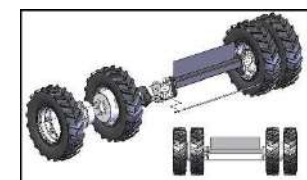

M001A853

2927706

M001A910

2927706

**MARCA:** MARINI  
**MODELO:** MARINI  
**DESCRIÇÃO:** KIT RODAGEM SIMPLES 9x24 P/  
PULVERIZAÇÃO C/ PNEUS E CAM.

M002A006

2927698

**MARCA:** MARINI  
**MODELO:** MARINI  
**DESCRIÇÃO:** KIT ALONGADOR DE EIXO P/  
COLHEITADEIRA

M002A085

2927698

**MARCA:** MARINI  
**MODELO:** MARINI  
**DESCRIÇÃO:** KIT COLHEITADEIRA C/  
ALONGADOR DE EIXO C/ PNEUS.RODA  
CONCAVA.

M002A233

2728964

**MARCA:** MARINI  
**MODELO:** MARINI  
**DESCRIÇÃO:** C2679814 - KIT ROD DUPLO  
ENG.RÁPIDO 11x38 C/ PNEUS /CAM.