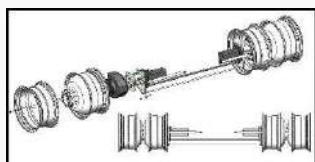

**PRODUTO****Código MDA****Código  
FINAME**

**MARCA:** MARINI  
**MODELO:** MARINI  
**DESCRIÇÃO:** KIT  
COLHEITADEIRA C/  
ALONGADOR DE EIXO - RODA  
SOLDADA

M001A660

2927698

**MARCA:** MARINI  
**MODELO:** MARINI  
**DESCRIÇÃO:** KIT  
COLHEITADEIRA C/  
ALONGADOR EIXO - RODA  
CONCAVA

M001A668

2927698

**MARCA:** MARINI  
**MODELO:** MARINI  
**DESCRIÇÃO:** C2679807 - KIT  
RODAGEM SIMPL. 11x38 P/  
PULV.

M001A722

2927706

**MARCA:** MARINI  
**MODELO:** MARINI  
**DESCRIÇÃO:** C2679806 - KIT  
PULV 9x38 C/ PNEUS E CAM.

M001A769

2927706

**MARCA:** MARINI  
**MODELO:** MARINI  
**DESCRIÇÃO:** KIT  
COLHEITADEIRA C/ ALONG  
EIXO C/ PNEUS - RODA  
CONCAVA

M001A773

2927698

**MARCA:** MARINI  
**MODELO:** MARINI  
**DESCRIÇÃO:** C2679813 - KIT  
ROD DUPLO ENG. RÁPIDO  
11x38-11x38

M001A809

2728964

**MARCA:** MARINI  
**MODELO:** MARINI  
**DESCRIÇÃO:** KIT PULV 11x38 C/  
PNEUS E CAM.

M001A833

2927706

**MARCA:** MARINI  
**MODELO:** MARINI  
**DESCRIÇÃO:** C2679810 - KIT  
PULV. TRAS.9x54 / DIANT 9x38  
C/ PNEUS