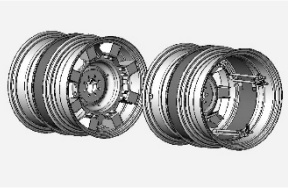

M001A668

2927698

**MARCA:** MARINI  
**MODELO:** MARINI  
**DESCRIÇÃO:** C2679807 - KIT  
RODAGEM SIMPL. 11x38 P/  
PULV.

M001A722

2927706

**MARCA:** MARINI  
**MODELO:** MARINI  
**DESCRIÇÃO:** C2679806 - KIT  
PULV 9x38 C/ PNEUS E CAM.

M001A769

2927706

**MARCA:** MARINI  
**MODELO:** MARINI  
**DESCRIÇÃO:** KIT  
COLHEITADEIRA C/ ALONG  
EIXO C/ PNEUS - RODA  
CONCAVA

M001A773

2927698

**MARCA:** MARINI  
**MODELO:** MARINI  
**DESCRIÇÃO:** C2679813 - KIT  
ROD DUPLO ENG. RÁPIDO  
11x38-11x38

M001A795

2728964

**MARCA:** MARINI  
**MODELO:** MARINI  
**DESCRIÇÃO:** KIT RODAGEM  
SIMPLES 9x24 PARA  
PULVERIZAÇÃO.

M001A804

2927706

**MARCA:** MARINI  
**MODELO:** MARINI  
**DESCRIÇÃO:** C2679811 - KIT  
ROD DUPLO ENG RÁPIDO 9x38  
- 9x38

M001A809

2728964

**MARCA:** MARINI  
**MODELO:** MARINI  
**DESCRIÇÃO:** KIT PULV 11x38 C/  
PNEUS E CAM.

M001A833

2927706

**MARCA:** MARINI  
**MODELO:** MARINI  
**DESCRIÇÃO:** C2679810 - KIT  
PULV. TRAS.9x54 / DIANT 9x38  
C/ PNEUS