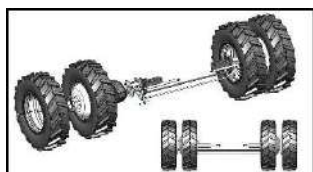

**PRODUTO****Código MDA****Código  
FINAME**

**MARCA:** MARINI  
**MODELO:** MARINI  
**DESCRIÇÃO:** KIT  
COLHEITADEIRA C/  
ALONGADOR DE EIXO - RODA  
SOLDADA

M001A660

2927698

**MARCA:** MARINI  
**MODELO:** MARINI  
**DESCRIÇÃO:** KIT  
COLHEITADEIRA C/  
ALONGADOR EIXO - RODA  
CONCAVA

M001A668

2927698

**MARCA:** MARINI  
**MODELO:** MARINI  
**DESCRIÇÃO:** C2679807 - KIT  
RODAGEM SIMPL. 11x38 P/  
PULV.

M001A722

2927706

**MARCA:** MARINI  
**MODELO:** MARINI  
**DESCRIÇÃO:** C2679806 - KIT  
PULV 9x38 C/ PNEUS E CAM.

M001A769

2927706

**MARCA:** MARINI  
**MODELO:** MARINI  
**DESCRIÇÃO:** KIT  
COLHEITADEIRA C/ ALONG  
EIXO C/ PNEUS - RODA  
CONCAVA

M001A773

2927698

**MARCA:** MARINI  
**MODELO:** MARINI  
**DESCRIÇÃO:** C2679813 - KIT  
ROD DUPLO ENG. RÁPIDO  
11x38-11x38